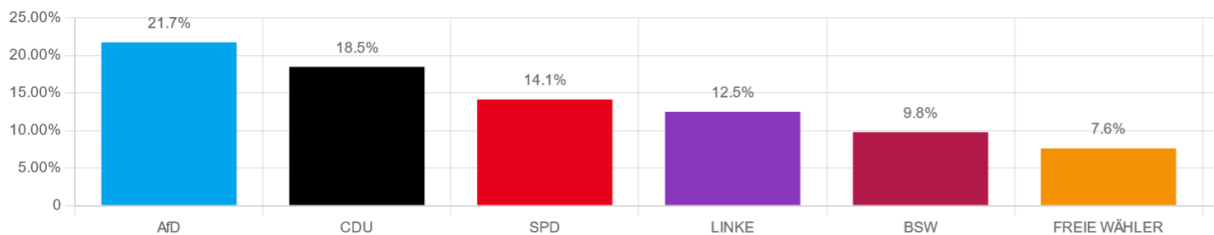

Wahlergebnisse an Ihrer Schule:

Landesstimme

Anzahl der Wahlberechtigten: 245

Anzahl der abgegebenen Stimmen: 186

Wahlbeteiligung: 75,92%

Parteien	Wahlkreisstimme		Landesstimme
	Direktkandidat/in	Anzahl Stimmen	Anzahl Stimmen
LINKE	Zöller, Kevin	32 (17,4%)	23 (12,5%)
AfD	Hoffmann, Nadine	40 (21,7%)	40 (21,7%)
CDU	Beiersdorfer, Erik Fritz Guido	47 (25,5%)	34 (18,5%)
SPD	Jakob, Thomas	32 (17,4%)	26 (14,1%)
GRÜNE	----	----	3 (1,6%)
FDP	----	----	3 (1,6%)
TIERSCHUTZ hier!	----	----	7 (3,8%)
ÖDP	Kreußel, Nicole	5 (2,7%)	2 (1,1%)
PIRATEN	----	----	4 (2,2%)
MLPD	----	----	5 (2,7%)
BÜNDNIS DEUTSCHLAND	----	----	3 (1,6%)
BSW	----	----	18 (9,8%)
FAMILIE	----	----	2 (1,1%)
FREIE WÄHLER	Hummel, Andreas	27 (14,7%)	14 (7,6%)
WU	----	----	0
ungültige Stimmen		3	2